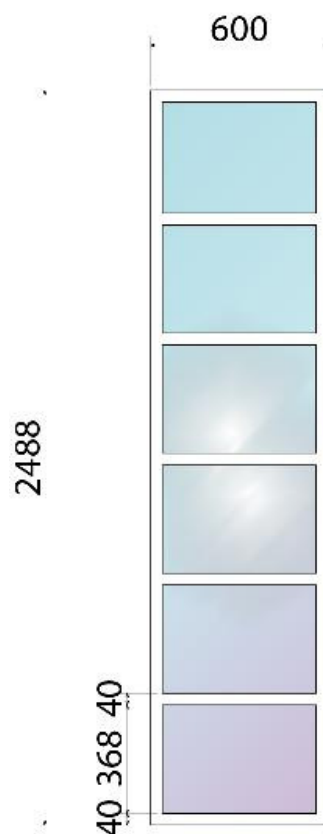

Défi-Métallerie - 25 rue Lavoisier 91540 Mennecy
Téléphone : 01.64.57.04.36 Fax : 01.64.57.01.97
<http://www.verrieredinterieur.com> – <http://www.veranda-verriere.com>

Modèle H60-6

En standard :

- Structure soudée en profilés acier bruts (tés et cornières) largeur 40mm à poser.
- Vitrage feuilleté 33.2
- Joints de vitrage néoprène et parcloles galvanisées fournis à poser.

Options :

- Simple vitrage de sécurité feuilleté ép 44.2
- simple vitrage structuré décoratif
- Finition peinture polyuréthane cuite, couleur selon nuancier RAL
- Cadre décoratif et rosace sur le soubassement. (3249-s80)
- Livraison ou expédition..... Sur devis
- Pose (Ile de France uniquement) Sur devis