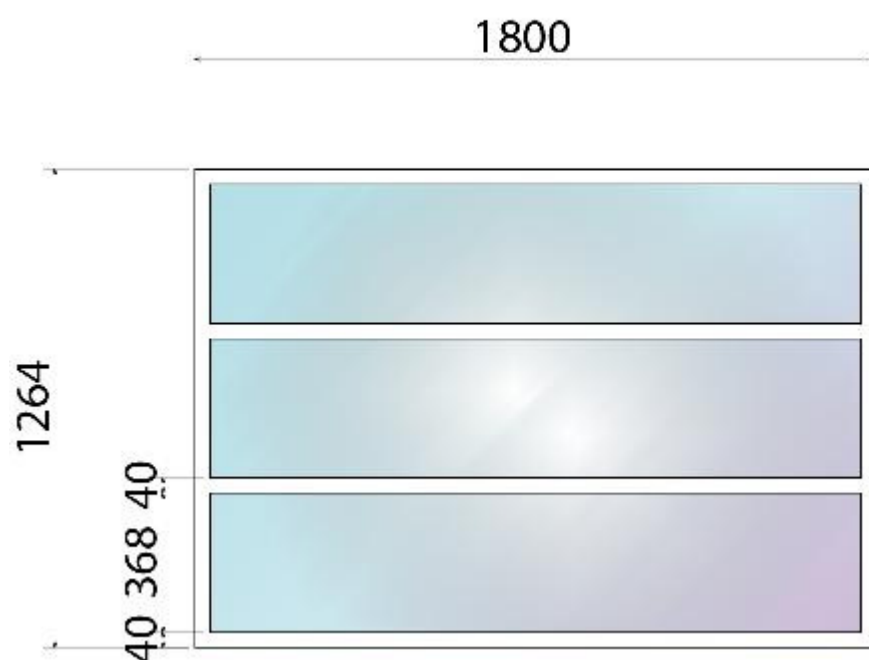

Défi-Métallerie - 25 rue Lavoisier 91540 Mennecy
Téléphone : 01.64.57.04.36 Fax : 01.64.57.01.97
http://www.verrieredinterieur.com – http://www.veranda-verriere.com
email : defimetal@orange.fr

Modèle H180-3

En standard :

- Structure soudée en profilés acier bruts (tés et cornières) largeur 40mm à poser.
- Vitrage feuilleté 33.2
- Joints de vitrage néoprène et parcloles galvanisées fournis à poser.

Options :

- Simple vitrage de sécurité feuilleté 44.2
- simple vitrage structuré décoratif.
- Finition peinture polyuréthane cuite, couleur selon nuancier RAL
- Cadre décoratif et rosace sur le soubassement. (3249-s80)
- Livraison ou expédition..... Sur devis
- Pose (Ile de France uniquement) ..... Sur devis

Tarif et délais : voir le bon de commande