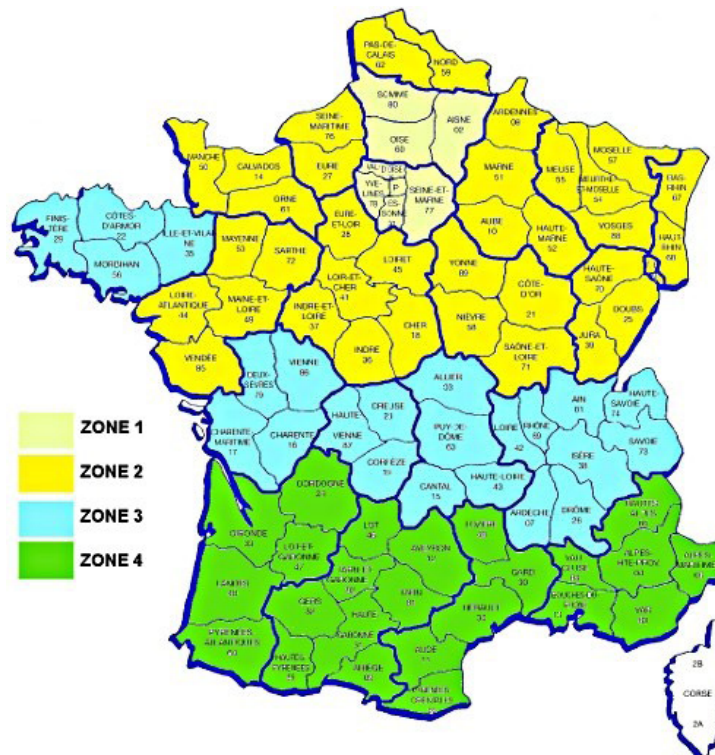

Tarif des expéditions par transporteur

Zone 1 :	75,00 €ht	89,70 €ttc	
Zone 2 :	}	<i>Nous consulter</i>	
Zone 3 :			
Zone 4 :			
Corse* :			

\*Attention, pour la Corse pas d'expédition de vitrages.

Délai d'acheminement : environ 72h  
Voir nos conditions générales de vente

Merci de faire une demande de devis pour le transport de plusieurs verrières ou pour une verrière de dimensions supérieures à 2,41m x 1,5m.